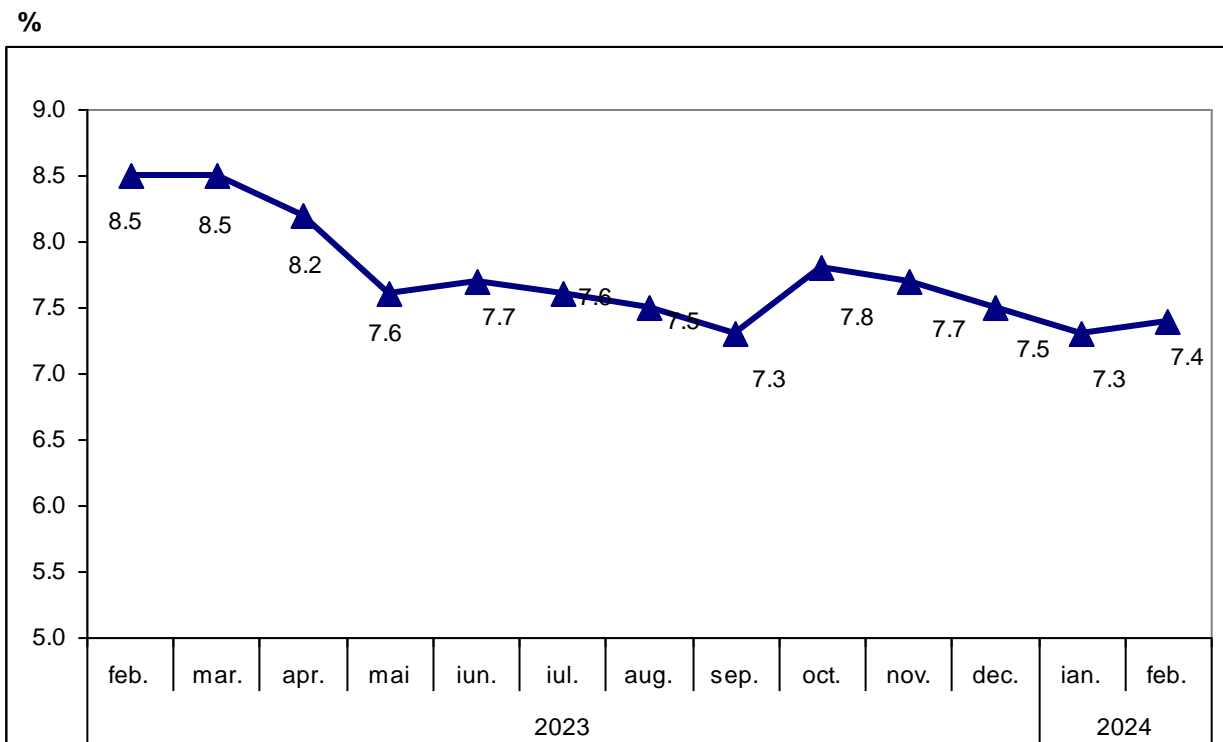

Domeniul: Șomajul înregistrat

## COMUNICAT DE PRESĂ

**În luna februarie 2024, rata șomajului înregistrat în județul Teleorman a fost de 7.4 %**

- Rata șomajului înregistrată în județul Teleorman a scăzut cu 0,1 puncte procentuale față de luna ianuarie 2024.
- La bărbați, rata șomajului a fost cu 1.0 punct procentual mai mare decât la femei.

### Evoluția ratei șomajului în perioada februarie 2023 – februarie 2024

**Sursa de date:** Agenția Națională pentru Ocuparea Forței de Muncă

1) Rata șomajului înregistrat, recalculată cu populația activă civilă la 1 ianuarie 2022