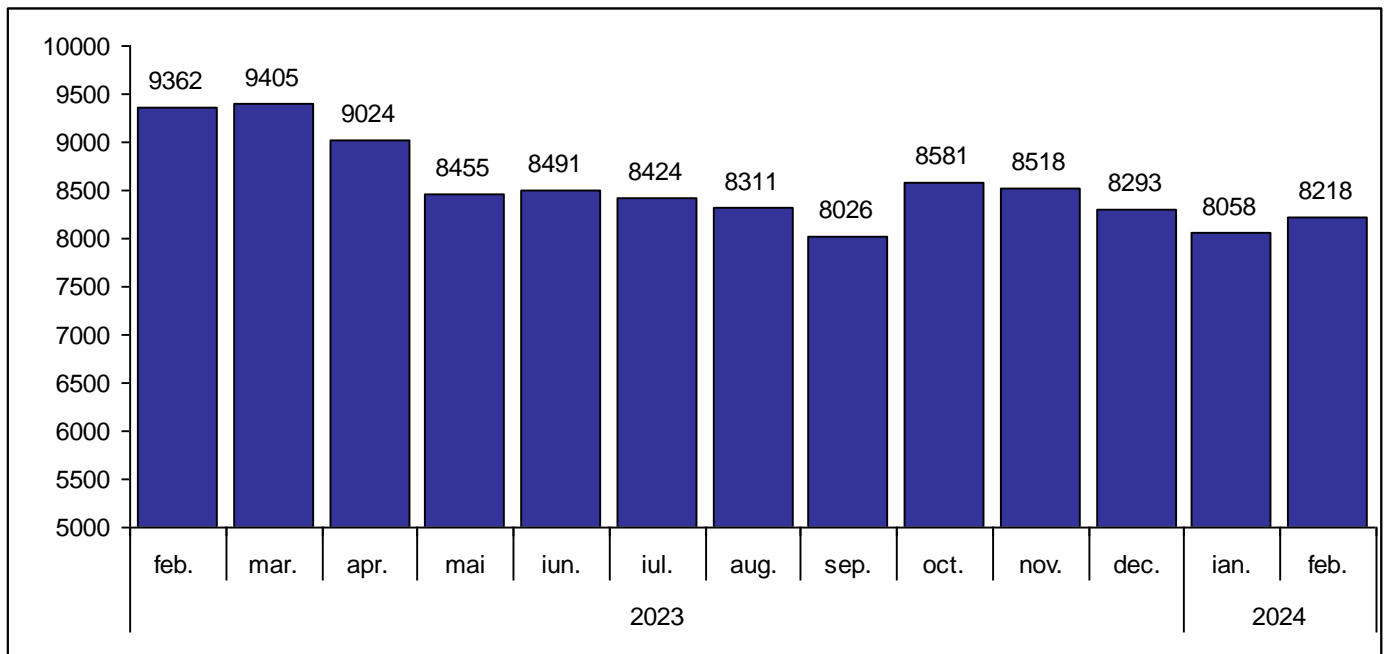

- Șomerii înregistrați la sfârșitul lunii februarie 2024 au fost în număr de 8218 persoane, cu 159 șomeri mai mulți față de luna ianuarie 2024.
- Din totalul de șomeri înregistrați la sfârșitul lunii februarie 2024, la nivelul județului Teleorman, femeile reprezintă 42.27 %.

Numărul de șomeri înregistrați în perioada februarie 2023 – februarie 2024

Persoane

Sursa de date: Agenția Națională pentru Ocuparea Forței de Muncă