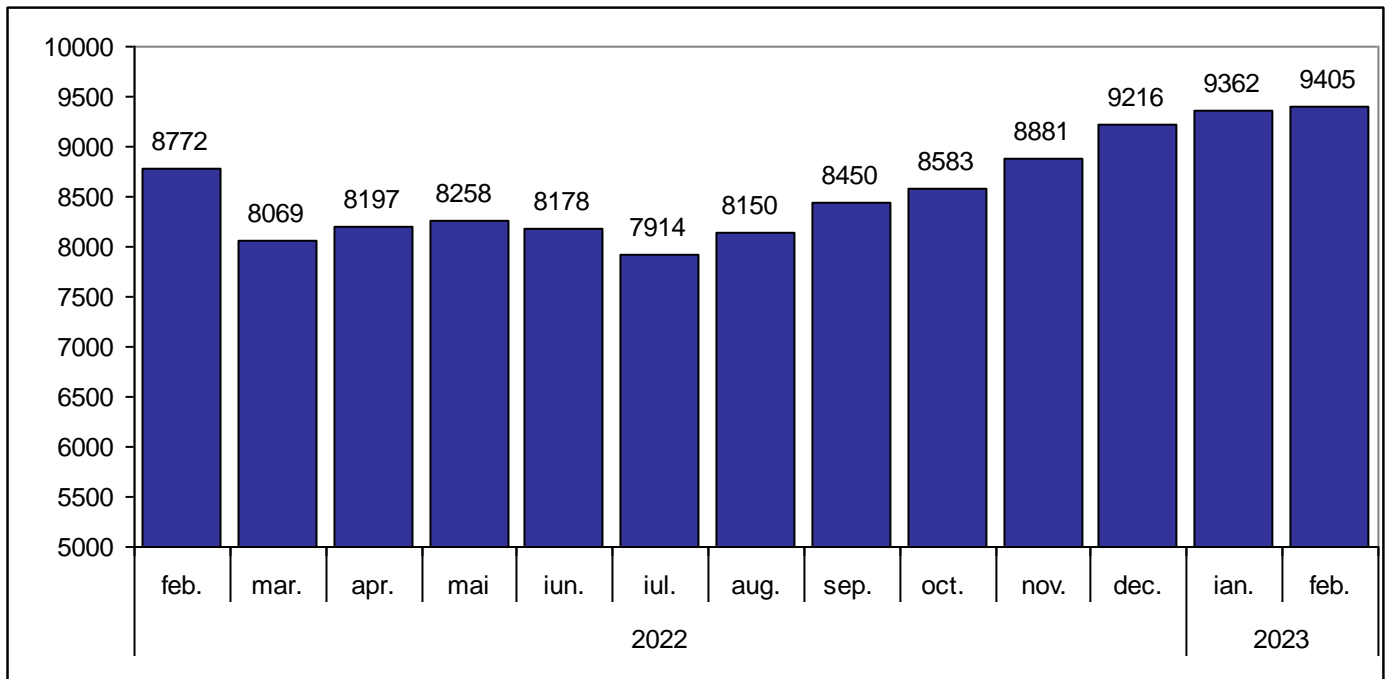

- Șomerii înregistrați la sfârșitul lunii februarie 2023 au fost în număr de 9405 persoane, cu 633 (+ 6.73 %) mai mulți șomeri față de februarie 2022.
- Din totalul de șomeri înregistrați la sfârșitul lunii februarie 2023, la nivelul județului Teleorman, femeile reprezintă 42.16 %.

Numărul de șomeri înregistrați în perioada februarie 2022 – februarie 2023

Persoane

Sursa de date: Agenția Națională pentru Ocuparea Forței de Muncă