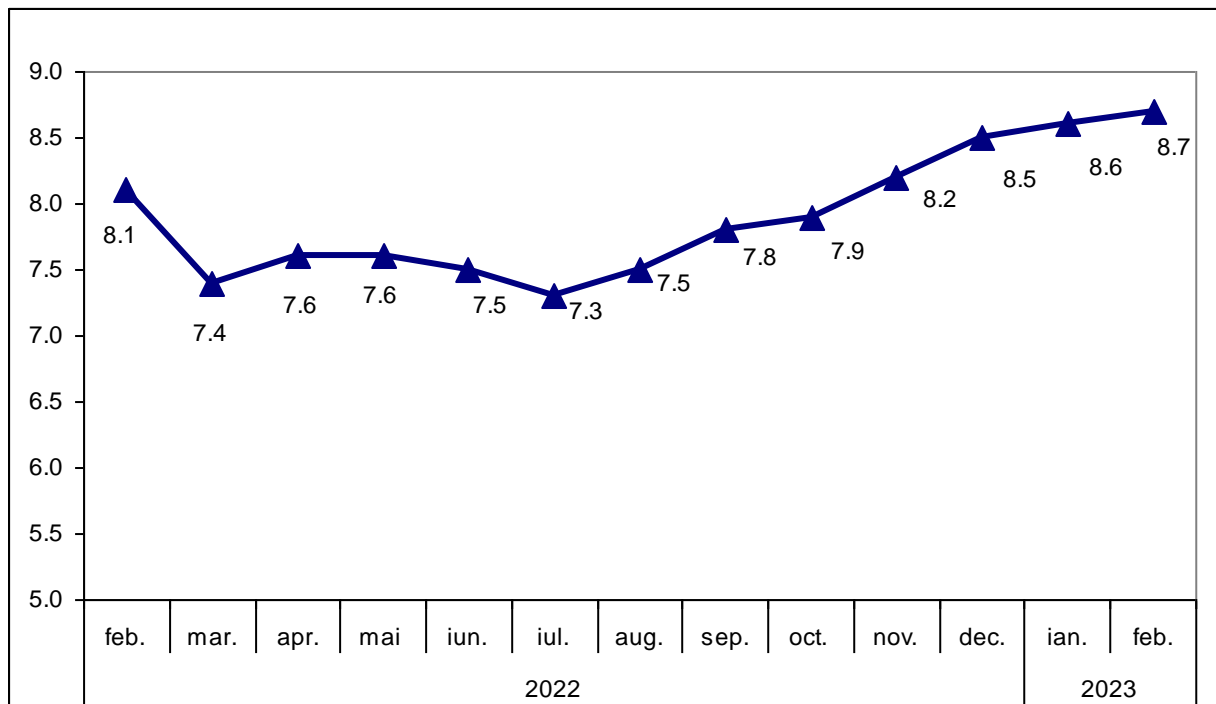

Domeniul: Șomajul înregistrat

Nr. 157 / 20.04.2023

COMUNICAT DE PRESĂ

În luna februarie 2023, rata șomajului înregistrat în județul Teleorman a fost de 8.7 %

- În luna februarie 2023, rata șomajului în județul Teleorman a fost în creștere cu 0.6 puncte procentuale față de nivelul înregistrat în luna februarie 2022.
- Rata șomajului la bărbați a fost cu 1.4 punct procentual mai mare decât la femei.

Evoluția ratei șomajului în perioada februarie 2022 – februarie 2023

%

Sursa de date: Agenția Națională pentru Ocuparea Forței de Muncă

1) Rata șomajului înregistrat, recalculată cu populația activă civilă la 1 ianuarie 2022

- Șomerii înregistrați la sfârșitul lunii februarie 2023 au fost în număr de 9405 persoane, cu 633 (+ 6.73 %) mai mulți șomeri față de februarie 2022.
- Din totalul de șomeri înregistrați la sfârșitul lunii februarie 2023, la nivelul județului Teleorman, femeile reprezintă 42.16 %.