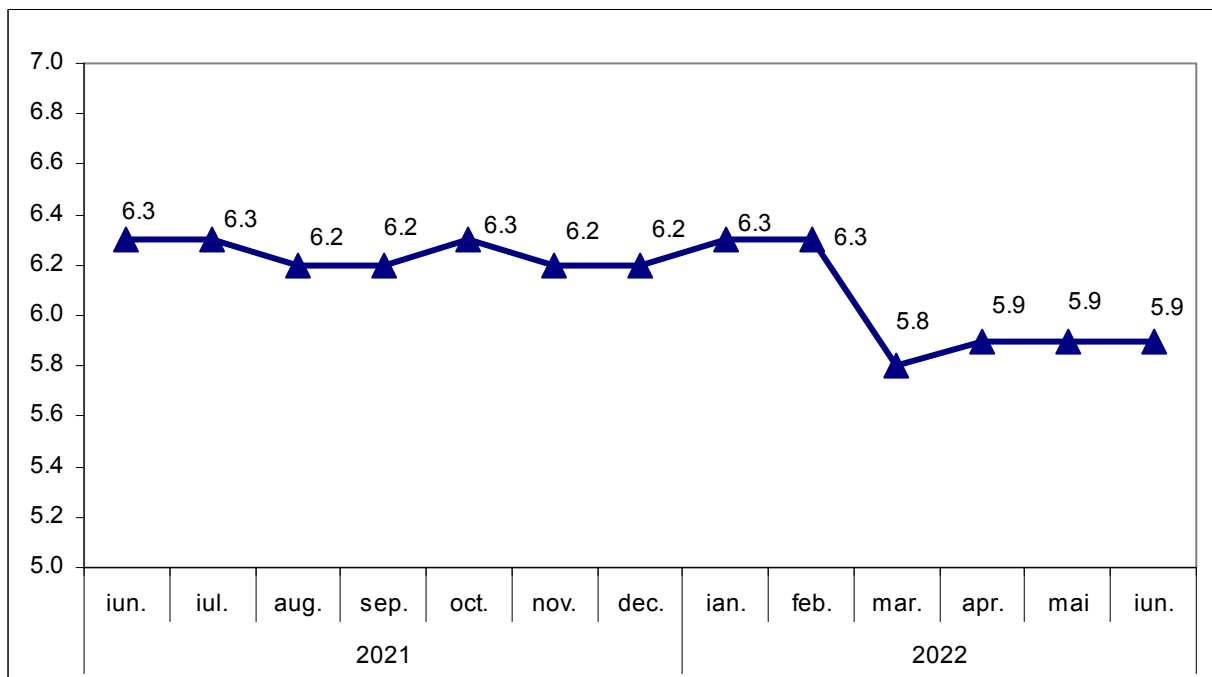

### În luna iunie 2022, rata șomajului înregistrat în județul Teleorman a fost de 5.9 %

- În luna iunie 2022, rata șomajului în județul Teleorman a fost în scădere cu 0.4 punct procentual față de nivelul înregistrat în luna iunie 2021.
- Rata șomajului la bărbați a fost cu 1.5 puncte procentuale mai mare decât la femei.

#### Evoluția ratei șomajului în perioada iunie 2021 – iunie 2022

%

- Numărul șomerilor înregistrați la sfârșitul lunii iunie 2022 a fost de 8178 persoane, cu 686 șomeri (- 8.38%) mai puțini față de sfârșitul lunii iunie 2021.
- Din totalul de șomeri înregistrați la sfârșitul lunii iunie 2022, la nivelul județului Teleorman, femeile reprezintă 41.28 %.