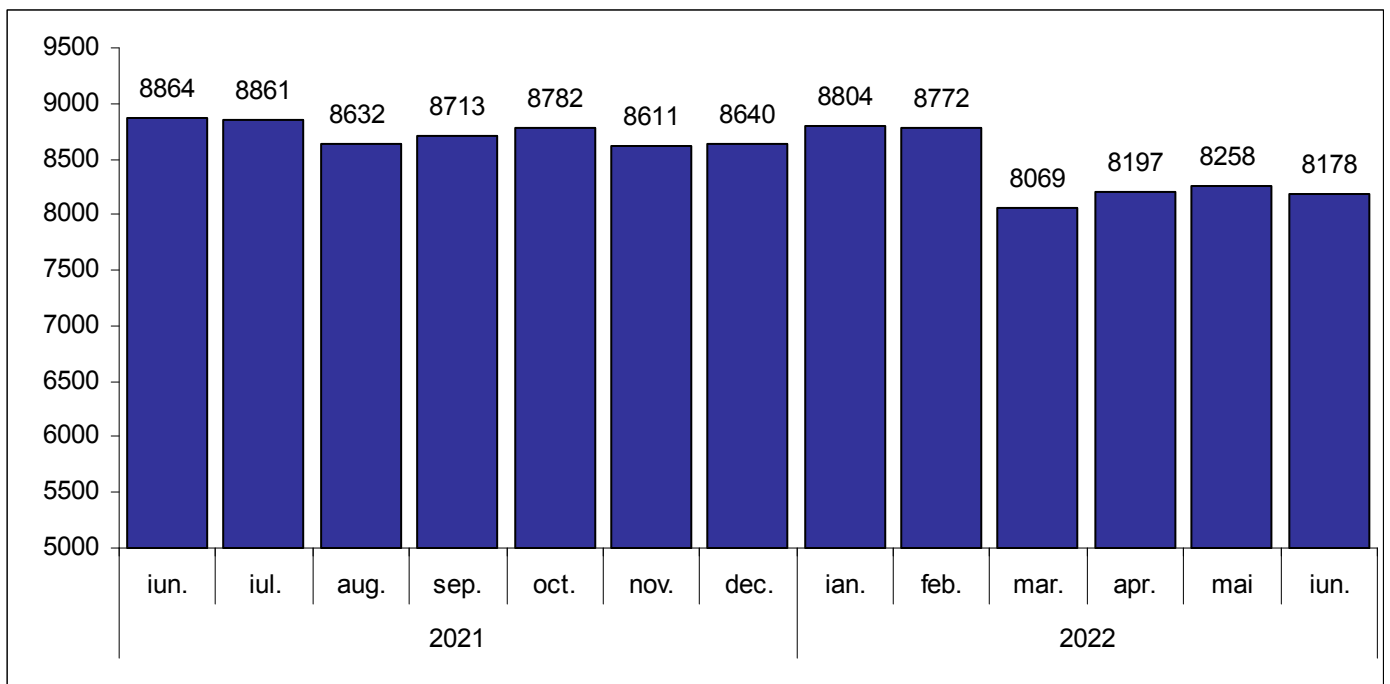

### În luna iunie 2022, rata șomajului înregistrat în județul Teleorman a fost de 5.9 %

- În luna iunie 2022, rata șomajului în județul Teleorman a fost în scădere cu 0.4 punct procentual față de nivelul înregistrat în luna iunie 2021.
- Rata șomajului la bărbați a fost cu 1.5 puncte procentuale mai mare decât la femei.

#### Evoluția ratei șomajului în perioada iunie 2021 – iunie 2022

%

- Numărul șomerilor înregistrați la sfârșitul lunii iunie 2022 a fost de 8178 persoane, cu 686 șomeri (- 8.38%) mai puțini față de sfârșitul lunii iunie 2021.
- Din totalul de șomeri înregistrați la sfârșitul lunii iunie 2022, la nivelul județului Teleorman, femeile reprezintă 41.28 %.

### Numărul de șomeri înregistrați în perioada iunie 2021 – iunie 2022

Persoane

*Sursa de date: Agenția Națională pentru Ocuparea Forței de Muncă*